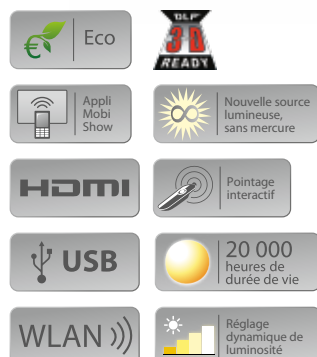

Découvrez tous les détails de ces modèles à l'adresse : www.casio-projectors.eu